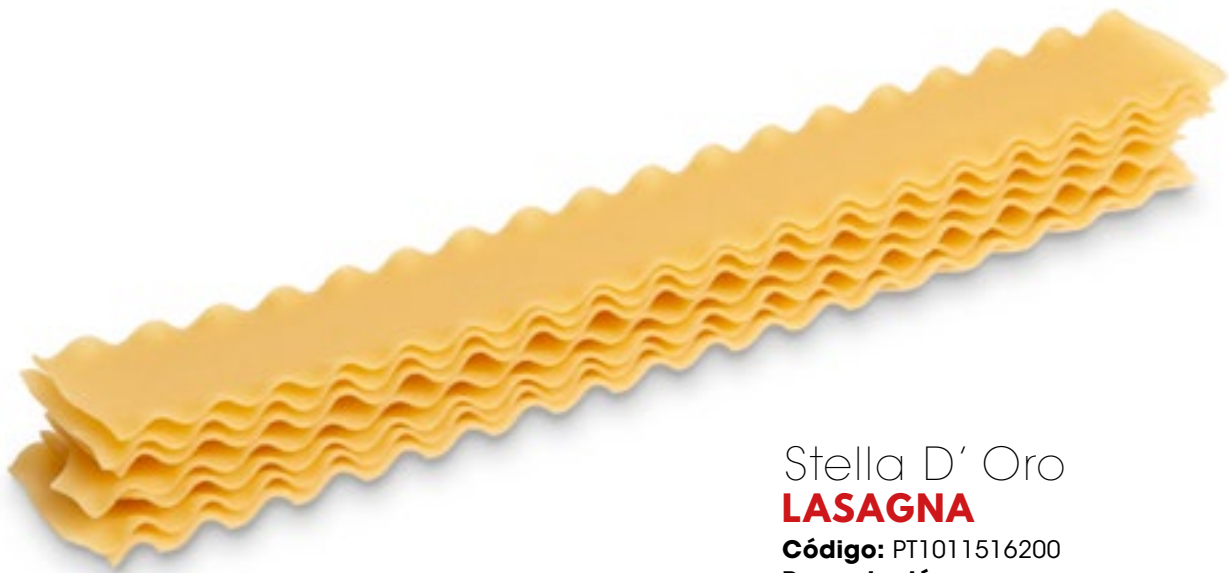

# PASTA LAMINADA

Sémola de trigo duro fortificada con hierro y vitaminas  
(sulfato ferroso anhidro, niacina, tiamina, riboflavina y folato)

Stella D' Oro  
**LASAGNA**

**Código:** PT1011516200

**Presentación:**  
Caja de 400g